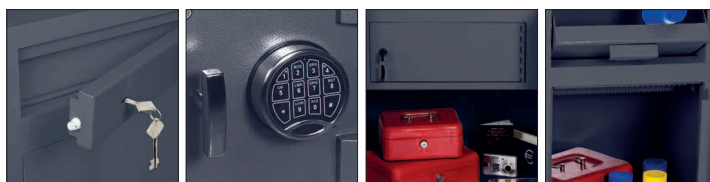

SS0990FD

SS0996ED

Coffret  
intérieur

SS0998ED

SS0997KD

Plaque de  
verrouillage

**CAISSE DE DÉPÔT D'ARGENT À CHARGEMENT AVANT** pour protéger l'argent liquide pendant 24 heures.

- **PROTECTION CONTRE LE VOL** – Recommandée pour assurer un dépôt d'argent liquide de 3 450€ ou de 34 500€ d'objets de valeur (pendant une nuit).
- **VERROUILLAGE** – **SS0990KD** – Equipé d'une serrure à clef de haute qualité, fourni avec deux clefs.  
**SS0990ED** – Equipé d'une serrure électronique de haute sécurité Vds classe II.  
**SS0990FD** – Equipé d'une serrure de pointe de haute sécurité avec écran tactile et empreintes digitales avec un affichage LED claire, alarme interne, double contrôle, code caché et code brouillé pouvant être programmer jusqu'à 128 empreintes digitales.
- **FACILITÉ DE DÉPÔT** – Equipée spécialement par Phoenix d'un plateau défecteur à inclinaison pour assurer que le contenu ne puisse pas être repêché. Dispose également d'une plaque de verrouillage de nuit pour une sécurité accrue en dehors des horaires de travail.
- **CARACTÉRISTIQUES SPÉCIALES** – Le SS0998 est équipé d'un tiroir séparé qui se verrouille pour une sécurité supplémentaire.
- **CONSTRUCTION** – La porte est construite en plaque d'acier de 12mm et les parois de 6mm.
- **FIXATION** – Toutes les caisses de dépôt d'argent sont munies d'un dispositif de fixation au sol pour sol en béton (boulonnerie fournie).
- **COULEUR** – Finition par une peinture grise graphite RAL7024 de haute qualité résistante aux rayures.

L'ouverture de la porte du SS0996E et du SS0997ED est réduite de 10 mm en raison de la paroi et celle du SS0998ED est réduite de 6mm.

SS0990KD

SS0990ED

SS0990FD

SS0990FD

\*Les valeurs sont approximatives et peuvent varier selon les conditions locales et l'emplacement. Veuillez vérifier auprès de votre assureur.