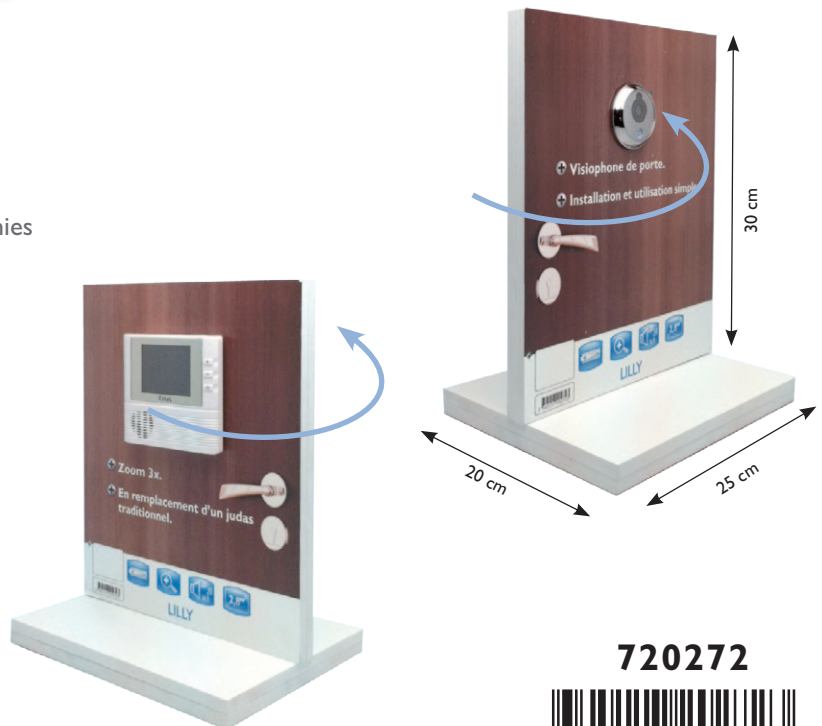

Visiophone de porte mains libres

Portier vidéo avec un œil de juda, écran de 7 cm de diagonale. Idéal pour le remplacement d'un œil de juda traditionnel. Il permet le contrôle de votre visiteur en toute sécurité. Adaptable sur les portes de 35 à 105mm d'épaisseur.

LES PRODUIT

- Installation et utilisation simple et rapide : montage en moins de 5 minutes.
- Zoom x 3 pour une meilleure vision
- Vision dans la pénombre (10 Lux)
- Changement des piles sans démontage du système
- Assurance de la sécurité et du contrôle pour des personnes âgées et des enfants en appartement.
- Garantie 2 ans

CARACTERISTIQUES TECHNIQUES :

Moniteur mural :

Câblage : directe entre le moniteur et la caméra
 Diagonale de l'écran : 7 cm
 Sonnerie : 1 mélodie modulée
 Il fonctionne avec des piles : 3 x LR 03 - AAA non fournies
 Couleur : Blanc
 Dimensions : 95(h.) x 110(l.) x 19(p.) mm

Oeil de Juda :

Type - Angle de vision : C-MOS 120°
 Couleur : Gris aluminium
 Dimensions : 47(d.) x 9(p.) mm
 Installation dans un trou de Ø 15mm

720272

CFI-Extel France

Z.I. de Fétan - CS 70321 - 01603 Trévoux Cédex - Tél. : 04 74 08 96 00 - Fax : 04 74 00 26 44 - cfi@cfi-extel.com